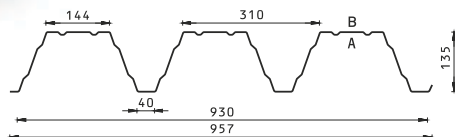

Kopējais platums	957 mm
Lietderīgais platums	930 mm
Profila augstums	135 mm
Materiāla biezums	0,75-1,5 mm
Garums	500-15000 mm

Pieejami ar poliestera spīdumu un ar cinkotu pārklājumu.

Trapeceida profili ar garumu virs 12m tiek izgatavoti pēc individuāla pasūtījuma.

Trapeceida profilu izmēru pielāides saskaņā ar PN-EN 508-2010 standartu.