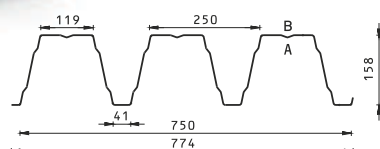

Kopējais platums	774 mm
Lietderīgais platums	750 mm
Profila augstums	158 mm
Materiāla biezums	0,75-1,5 mm
Garums	500-15000 mm

Pieejami ar poliestera spīdumu un ar cinkotu pārklājumu.

Trapeceida profili ar garumu virs 12m tiek izgatavoti pēc individuāla pasūtījuma.

Trapeceida profilu izmēru pielāides saskaņā ar PN-EN 508-2010 standartu.