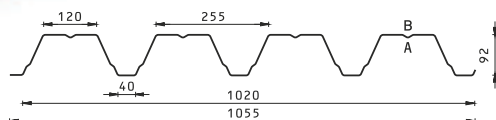

Kopējais platums	1055 mm
Lietderīgais platums	1020 mm
Profila augstums	92 mm
Materiāla biezums	0,75-1,5 mm
Garums	1800-15000 mm

Pieejami ar poliestera spīdumu un ar cinkotu pārklājumu.
Ir iespējams pasūtīt jumta un fasādes profilus ar KONDENSĀCIJAS NOVĒRŠANAS pārklājumu.
Trapeceida profili ar garumu virs 12m tiek izgatavoti pēc individuāla pasūtījuma.

Trapeceida profilu izmēru pielāides saskaņā ar PN-EN 508-2010 standartu.