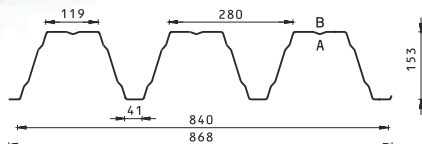

Kopējais platums	868 mm
Lietderīgais platums	840 mm
Profila augstums	153 mm
Materiāla biezums	0,75-1,5 mm
Garums	500-15000 mm

Pieejami ar poliestera spīdumu un ar cinkotu pārklājumu.

Trapeceida profili ar garumu virs 12m tiek izgatavoti pēc individuāla pasūtījuma.

Trapeceida profilu izmēru pielāides saskaņā ar PN-EN 508-2010 standartu.