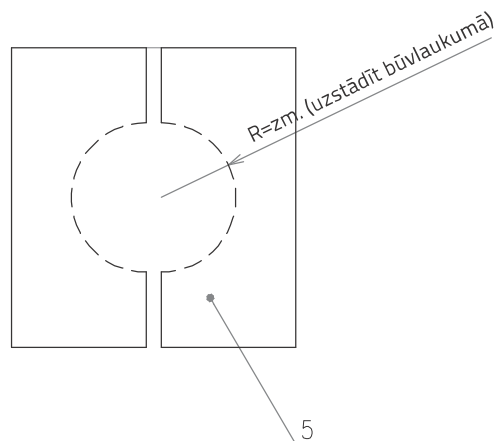

27. rasējums
IzoRoof PUR/IPR; MWF; EPS - jumta lūka

Lūkas izmērs	1	2	3	4	5	6	7	8	9
Ārējais caurules diametrs [mm]	5-50	44-82	6-127	75-160	108-190	125-230	150-280	175-330	154-483

1-1 NODAĻA

1. IzoRoof IPR/PUR; MWF; EPS panelis
2. Skrūve ar EPDM blīvi
3. Kaučuka masa jumta segumam
4. Blīvējošs atloks (piemēram, PIPECO/EPDM)
5. Lokšņu tērauda apdare Ob-00 (ir jānorāda parametri un savienojuma šķērsriezuma rasējums)