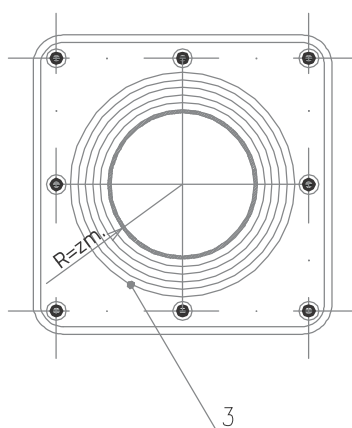

27. rasējums
IzoRoof PUR/IPR; MWF; EPS - jumta lūka

Lūkas izmērs	1	2	3	4	5	6	7	8	9
Ārējais caurules diametrs [mm]	5-50	44-82	6-127	75-160	108-190	125-230	150-280	175-330	154-483

1-1 NODAĻA

1. IzoRoof IPR/PUR; MWF; EPS panelis
2. Skrūve ar EPDM blīvi
3. Kaučuka masa jumta segumam
4. Blīvējošs atloks (piemēram, PIPECO/EPDM)
5. Lokšņu tērauda apdare Ob-00 (ir jānorāda parametri un savienojuma šķērsriezuma rasējums)