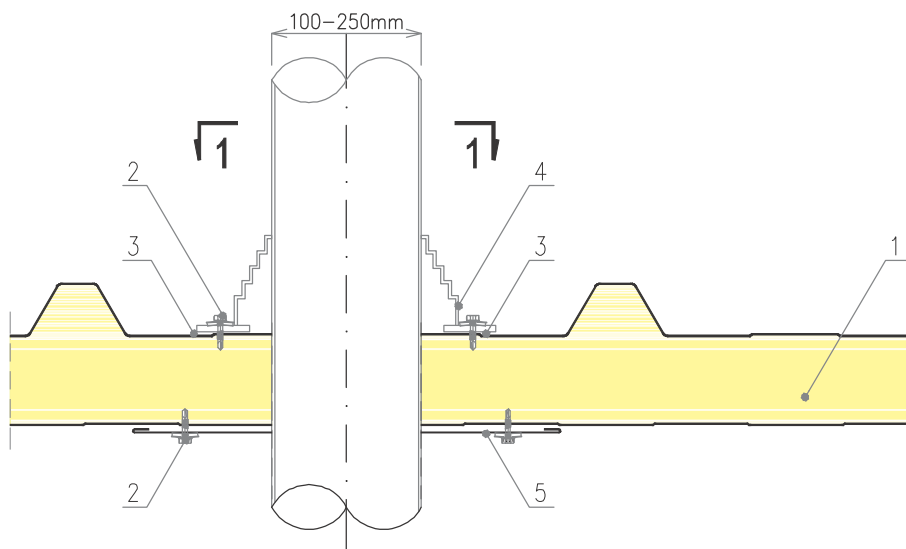

27. rasējums
IzoRoof PUR/IPR; MWF; EPS - jumta lūka

Lūkas izmērs	1	2	3	4	5	6	7	8	9
Ārējais caurules diametrs [mm]	5-50	44-82	6-127	75-160	108-190	125-230	150-280	175-330	154-483

1-1 NODAĻA

1. IzoRoof IPR/PUR; MWF; EPS panelis
2. Skrūve ar EPDM blīvi
3. Kaučuka masa jumta segumam
4. Blīvējošs atloks (piemēram, PIPECO/EPDM)
5. Lokšņu tērauda apdare Ob-00 (ir jānorāda parametri un savienojuma šķērsriezuma rasējums)